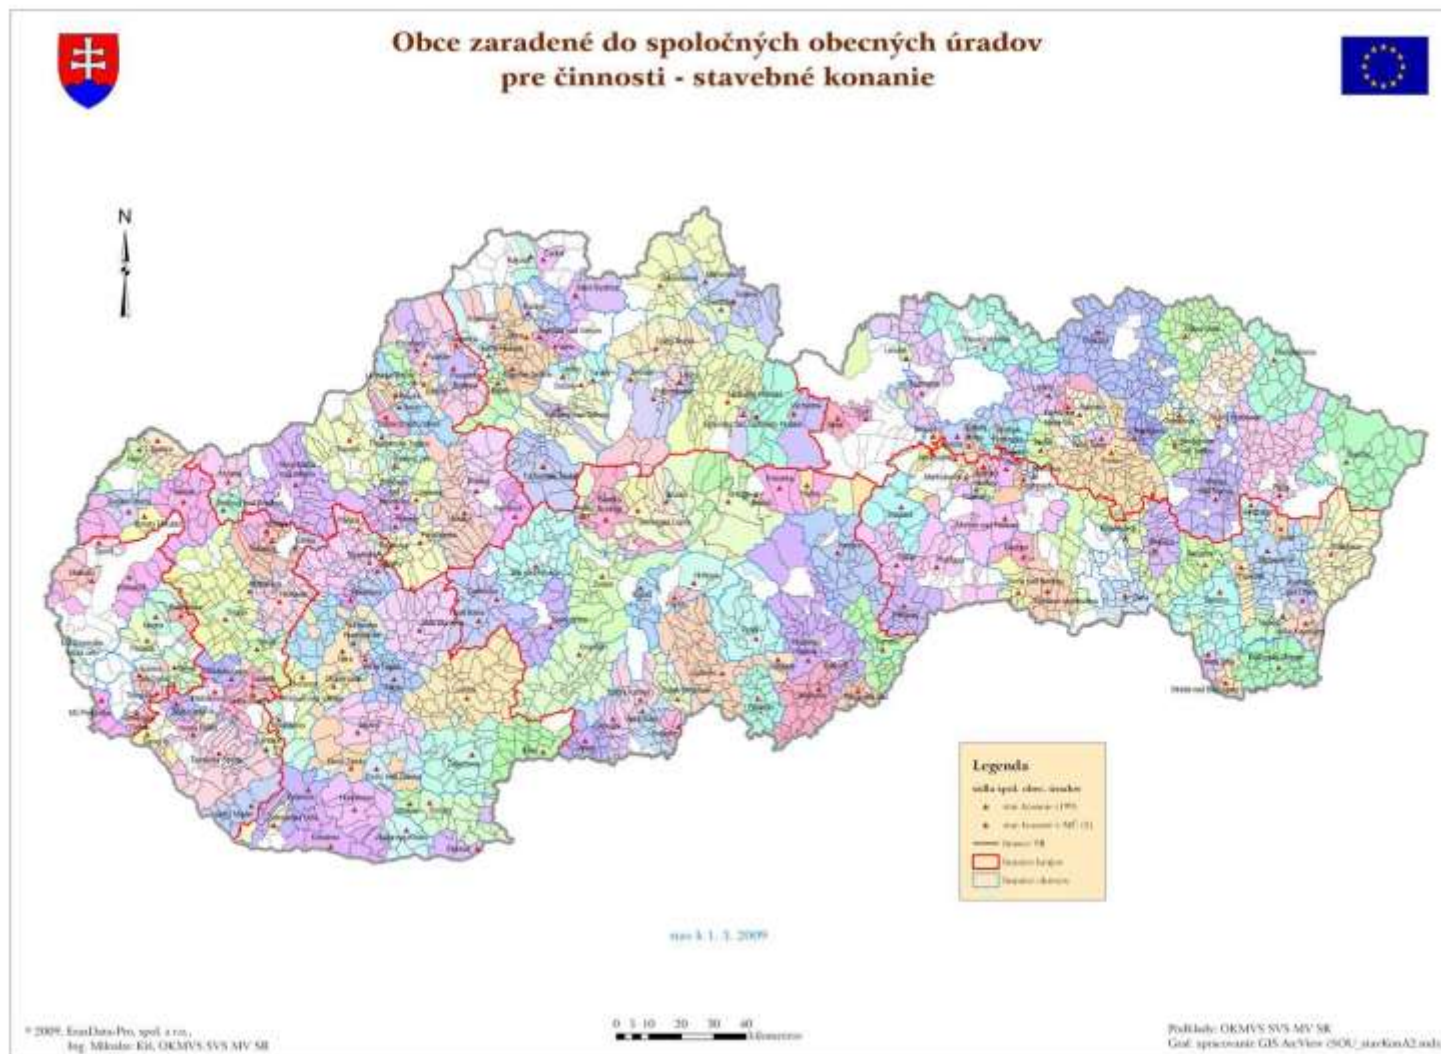

Situácia stavebných úradov na Slovensku