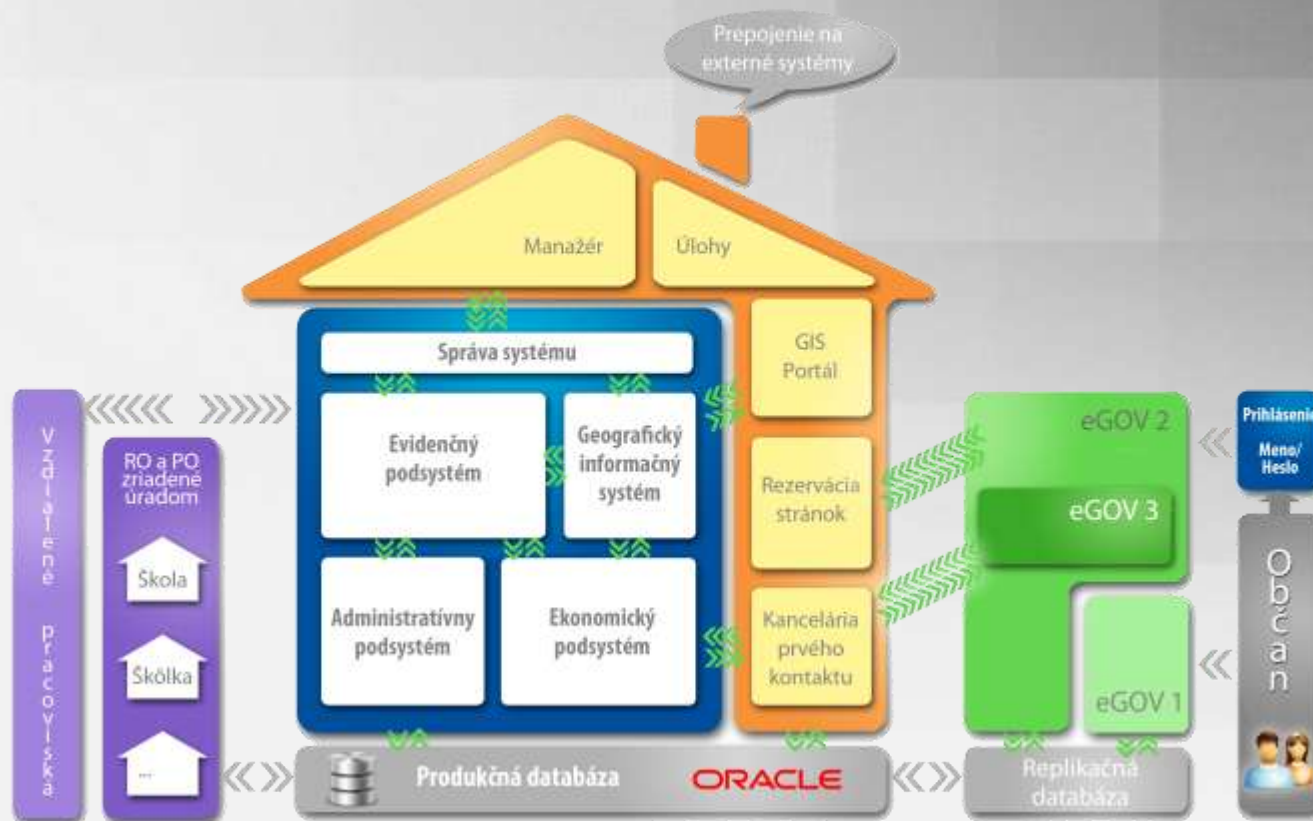

O čom rozprávame , ak rozprávame o elektronizácii?